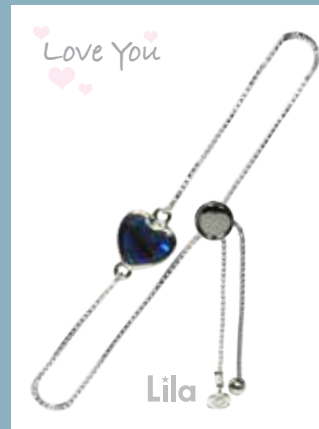

BX1018

BX1019

BX2001

BX2002

BX2005

BX2004

BX2006

Happiness Slider Bracelets

- Beautifully Boxed
- Fully Adjustable
- £6.40 Each

A4000 Love You
A5000 No message

A4001 You're An Angel
A5001 No message

A4002 Just Because
A5002 No message

A4003 My Sunshine
A5003 No message

A4004 Happy Birthday
A5004 No message